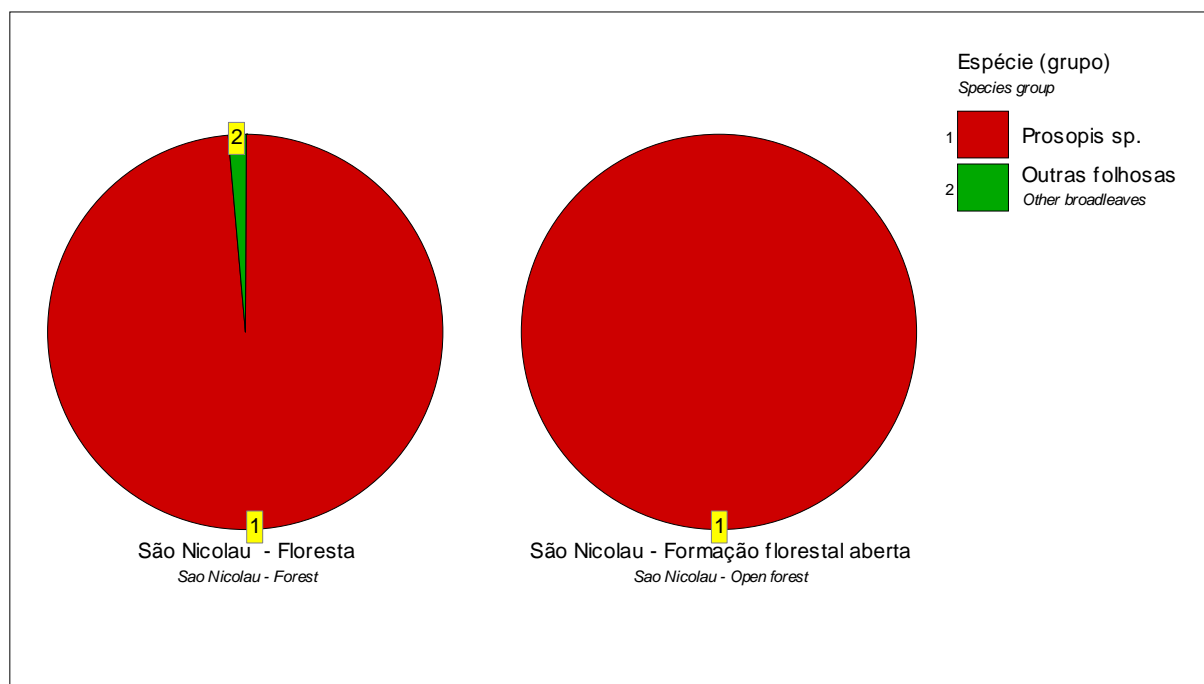

37. Número de árvores de regeneração por grupo de espécies
Total number of trees in regeneration by species group

Espécie (grupo) Species group	Uso do solo / Número de plantas Land-use class / Number			
	São Nicolau - Floresta Sao Nicolau - Forest		São Nicolau - Formação florestal aberta Sao Nicolau - Open forest	
	thousands ($\alpha = 0.1$)	%	thousands ($\alpha = 0.1$)	%
Prosopis sp.	27 (12 – 43)	98.6	3 (0 – 6)	100.0
Outras folhosas Other broadleaves	0 (0 – 1)	1.4	–	–
Total	28 (12 – 43)	100.0	3 (0 – 6)	100.0

Espécie (grupo) Species group	Uso do solo / Número de plantas Land-use class / Number		
	Total		
	thousands ($\alpha = 0.1$)		%
Prosopis sp.	30 (15 – 46)		98.7
Outras folhosas Other broadleaves	0 (0 – 1)		1.3
Total	30 (15 – 46)		100.0

37. Número de árvores de regeneração por grupo de espécies