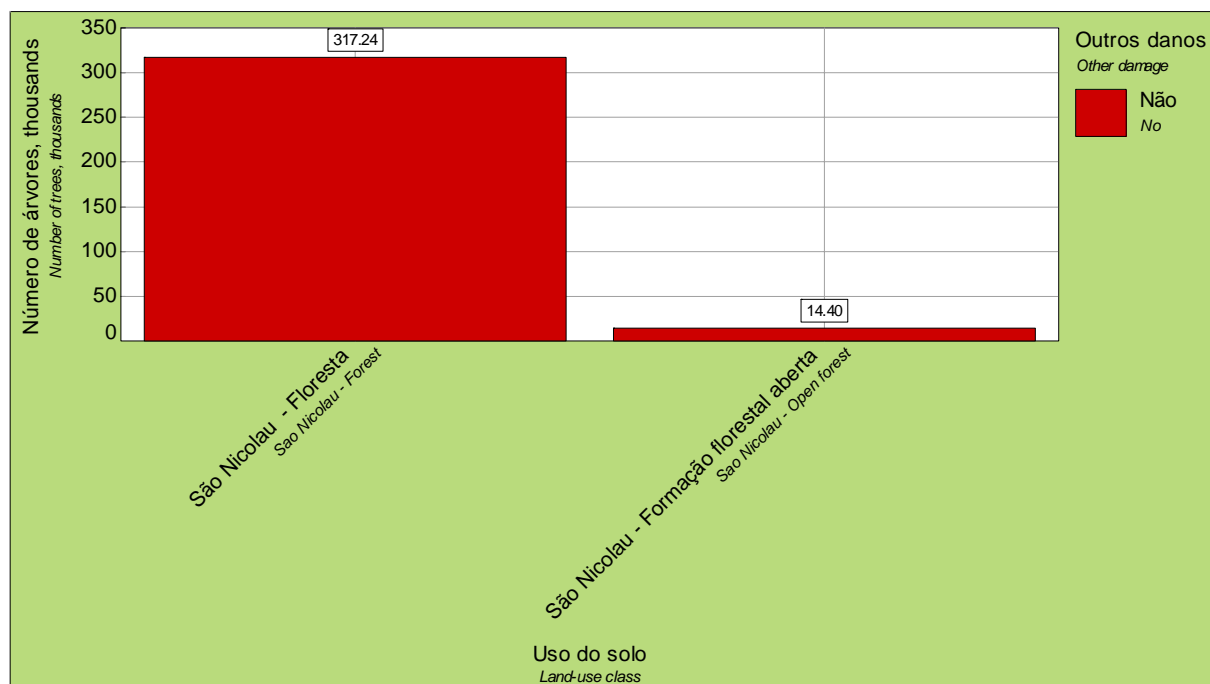

34. Número total de árvores por grupo de espécies com outro tipo de danos
Total number of trees by species group and other type of damage

Outros danos Other damage	Uso do solo / Número de árvores Land-use class / Number of trees					
	São Nicolau - Floresta Sao Nicolau - Forest			São Nicolau - Formação florestal aberta Sao Nicolau - Open forest		
	thousands	($\alpha = 0.1$)	%	thousands	($\alpha = 0.1$)	%
Não No	317.24	(250.79 – 383.69)	100.0	14.40	(6.91 – 21.88)	100.0
Total	317.24	(250.79 – 383.69)	100.0	14.40	(6.91 – 21.88)	100.0

Outros danos Other damage	Uso do solo / Número de árvores Land-use class / Number of trees		
	Total		
	thousands	($\alpha = 0.1$)	%
Não No	331.63	(265.00 – 398.27)	100.0
Total	331.63	(265.00 – 398.27)	100.0

34. Número total de árvores por grupo de espécies com outro tipo de danos