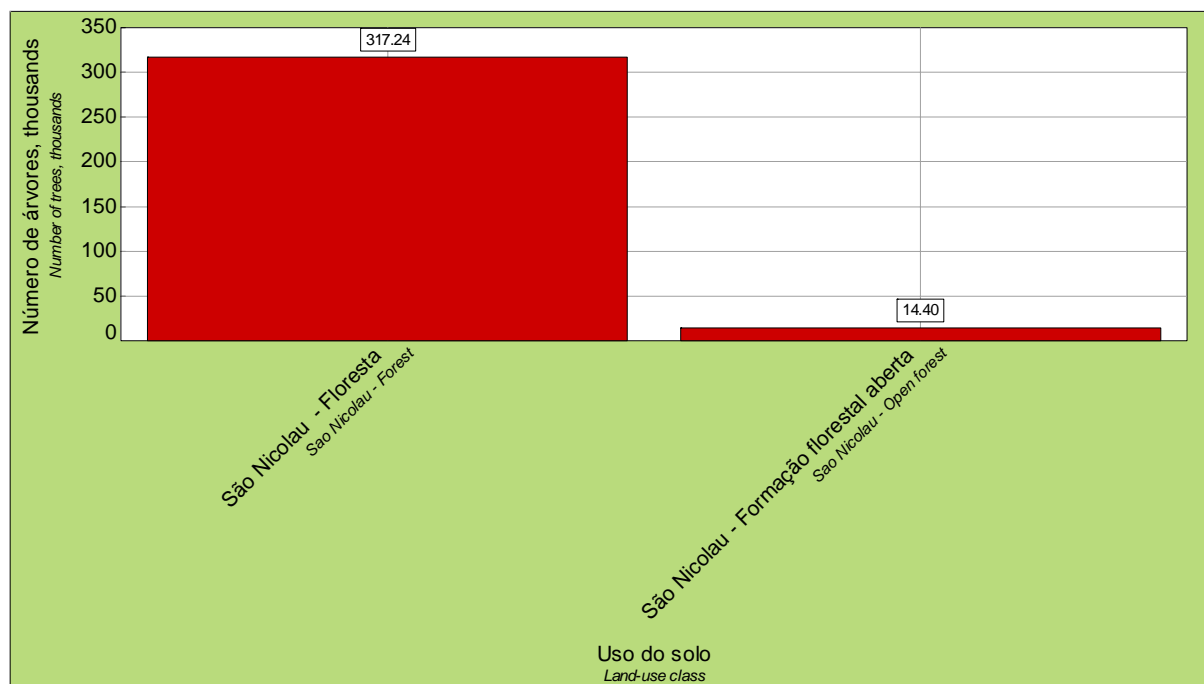

33. Número total de árvores por grupo de espécies com danos por fungos
Total number of trees by species group and fungi damage

Fungos Fungi damage	Uso do solo / Número de árvores Land-use class / Number of trees					
	São Nicolau - Floresta Sao Nicolau - Forest			São Nicolau - Formação florestal aberta Sao Nicolau - Open forest		
	thousands	($\alpha = 0.1$)	%	thousands	($\alpha = 0.1$)	%
Sim Yes	8.00		2.5	–	–	–
Não No	309.24	(242.80 – 375.67)	97.5	14.40	(6.91 – 21.88)	100.0
Total	317.24	(250.79 – 383.69)	100.0	14.40	(6.91 – 21.88)	100.0

Fungos Fungi damage	Uso do solo / Número de árvores Land-use class / Number of trees			
	Total			
	thousands	($\alpha = 0.1$)	%	
Sim Yes	8.00	–	–	2.4
Não No	323.63	(257.01 – 390.26)	97.6	
Total	331.63	(265.00 – 398.27)	100.0	

33. Número total de árvores por grupo de espécies com danos por fungos