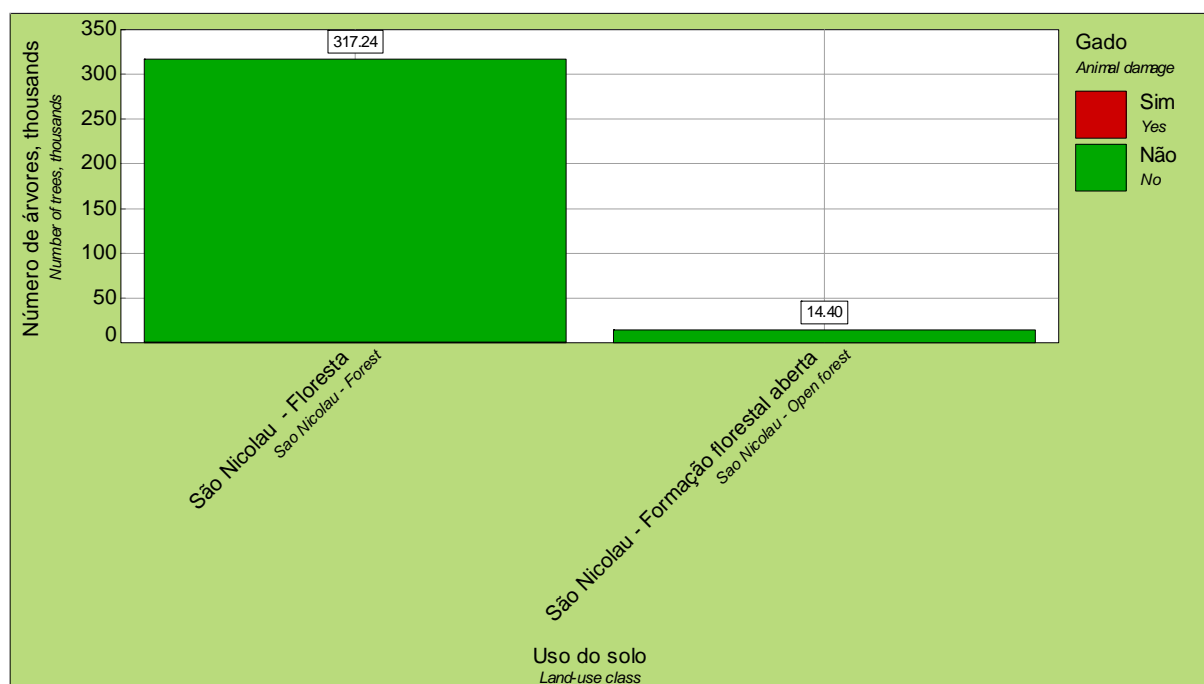

31. Número total de árvores por grupo de espécies com danos por animais  
Total number of trees by species group and animal damage

Gado Animal damage	Uso do solo / Número de árvores Land-use class / Number of trees					
	São Nicolau - Floresta Sao Nicolau - Forest			São Nicolau - Formação florestal aberta Sao Nicolau - Open forest		
	thousands	( $\alpha = 0.1$ )	%	thousands	( $\alpha = 0.1$ )	%
Sim Yes	0.80		0.3	–	–	–
Não No	316.44	(249.92 – 382.96)	99.7	14.40	(6.91 – 21.88)	100.0
<b>Total</b>	<b>317.24</b>	<b>(250.79 – 383.69)</b>	<b>100.0</b>	<b>14.40</b>	<b>(6.91 – 21.88)</b>	<b>100.0</b>

Gado Animal damage	Uso do solo / Número de árvores Land-use class / Number of trees			
	Total			
	thousands	( $\alpha = 0.1$ )	%	
Sim Yes	0.80	–	–	0.2
Não No	330.83	(264.13 – 397.54)	99.8	
<b>Total</b>	<b>331.63</b>	<b>(265.00 – 398.27)</b>	<b>100.0</b>	

31. Número total de árvores por grupo de espécies com danos por animais