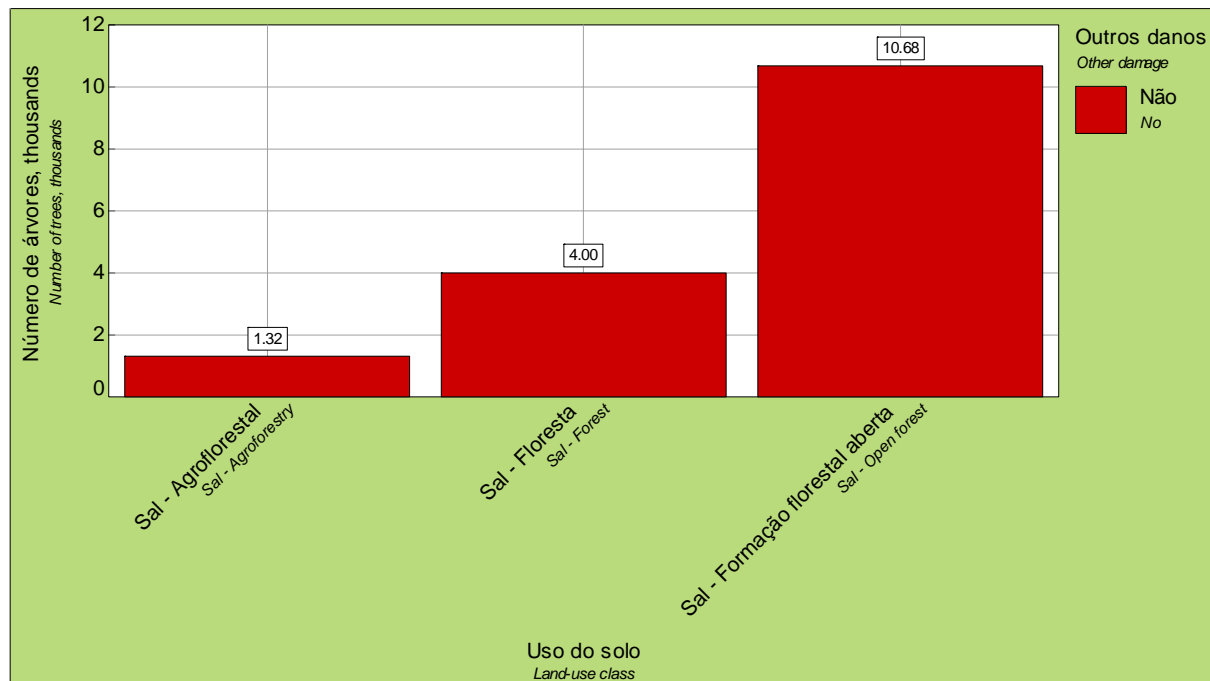

34. Número total de árvores por grupo de espécies com outro tipo de danos
Total number of trees by species group and other type of damage

Outros danos Other damage	Uso do solo / Número de árvores Land-use class / Number of trees						
	Sal - Agroflorestal Sal - Agroforestry		Sal - Floresta Sal - Forest			Sal - Formação florestal aberta Sal - Open forest	
	thousands	($\alpha = 0.1$) %	thousands	($\alpha = 0.1$)	%	thousands	($\alpha = 0.1$) %
Não No	1.32	100.0	4.00	(0.00 – 14.81)	100.0	10.68	(7.52 – 13.83) 100.0
Total	1.32	100.0	4.00	(0.00 – 14.81)	100.0	10.68	(7.52 – 13.83) 100.0

Outros danos Other damage	Uso do solo / Número de árvores Land-use class / Number of trees		
	Total		
	thousands	($\alpha = 0.1$)	%
Não No	15.99	(10.33 – 21.66)	100.0
Total	15.99	(10.33 – 21.66)	100.0

34. Número total de árvores por grupo de espécies com outro tipo de danos