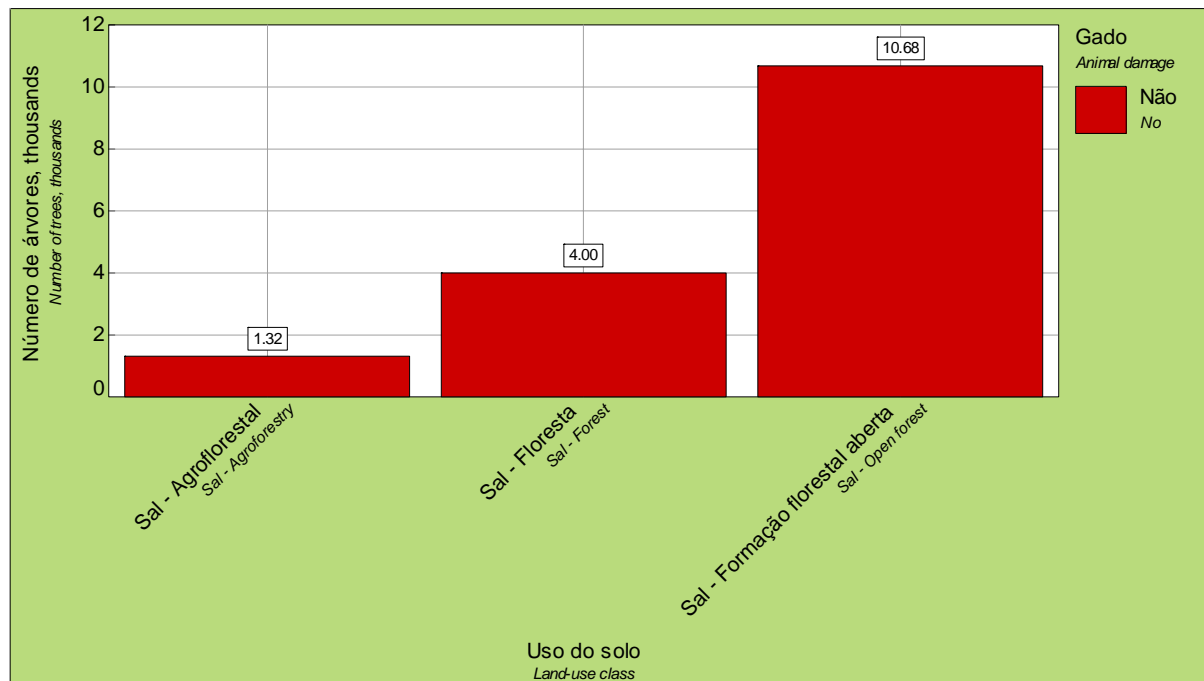

31. Número total de árvores por grupo de espécies com danos por animais  
*Total number of trees by species group and animal damage*

Gado <i>Animal damage</i>	Uso do solo / Número de árvores <i>Land-use class / Number of trees</i>					
	Sal - Agroflorestal <i>Sal - Agroforestry</i>		Sal - Floresta <i>Sal - Forest</i>		Sal - Formação florestal aberta <i>Sal - Open forest</i>	
	thousands	( $\alpha = 0.1$ ) %	thousands	( $\alpha = 0.1$ ) %	thousands	( $\alpha = 0.1$ ) %
Não <i>No</i>	1.32	100.0	4.00	(0.00 – 14.81) 100.0	10.68	(7.52 – 13.83) 100.0
Total	1.32	100.0	4.00	(0.00 – 14.81) 100.0	10.68	(7.52 – 13.83) 100.0

Gado <i>Animal damage</i>	Uso do solo / Número de árvores <i>Land-use class / Number of trees</i>		
	Total		
	thousands	( $\alpha = 0.1$ )	%
Não <i>No</i>	15.99	(10.33 – 21.66)	100.0
Total	15.99	(10.33 – 21.66)	100.0

31. Número total de árvores por grupo de espécies com danos por animais