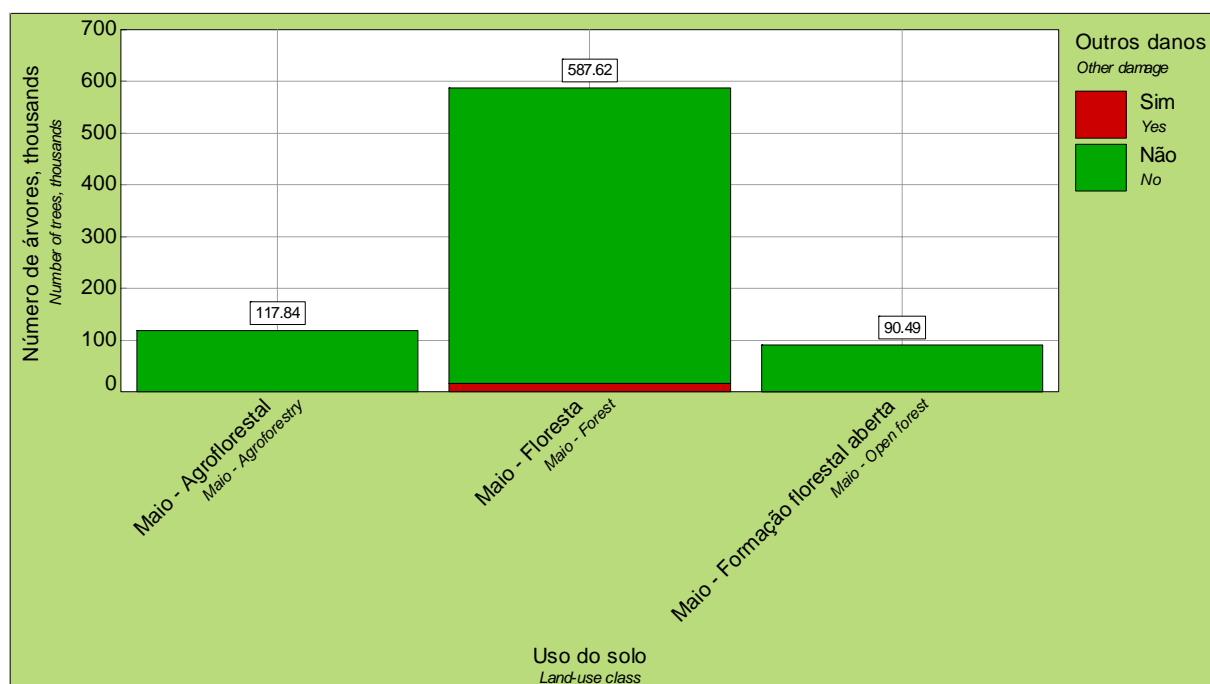

34. Número total de árvores por grupo de espécies com outro tipo de danos
Total number of trees by species group and other type of damage

Outros danos Other damage	Uso do solo / Número de árvores Land-use class / Number of trees								
	Maio - Agroflorestal Maio - Agroforestry		Maio - Floresta Maio - Forest		Maio - Formação florestal aberta Maio - Open forest				
	thousands	($\alpha = 0.1$)	%	thousands	($\alpha = 0.1$)	%			
Sim Yes	–	–	–	16.15	(9.27 – 23.03)	2.7	0.42	0.5	
Não No	117.84	(0.00 – 251.31)	100.0	571.47	(522.55 – 620.40)	97.3	90.07	(78.48 – 101.65)	99.5
Total	117.84	(0.00 – 251.31)	100.0	587.62	(537.71 – 637.53)	100.0	90.49	(79.00 – 101.97)	100.0

Outros danos Other damage	Uso do solo / Número de árvores Land-use class / Number of trees		
	Total		
	thousands	($\alpha = 0.1$)	%
Sim Yes	16.57	(9.69 – 23.45)	2.1
Não No	779.38	(662.22 – 896.54)	97.9
Total	795.95	(678.11 – 913.79)	100.0

34. Número total de árvores por grupo de espécies com outro tipo de danos