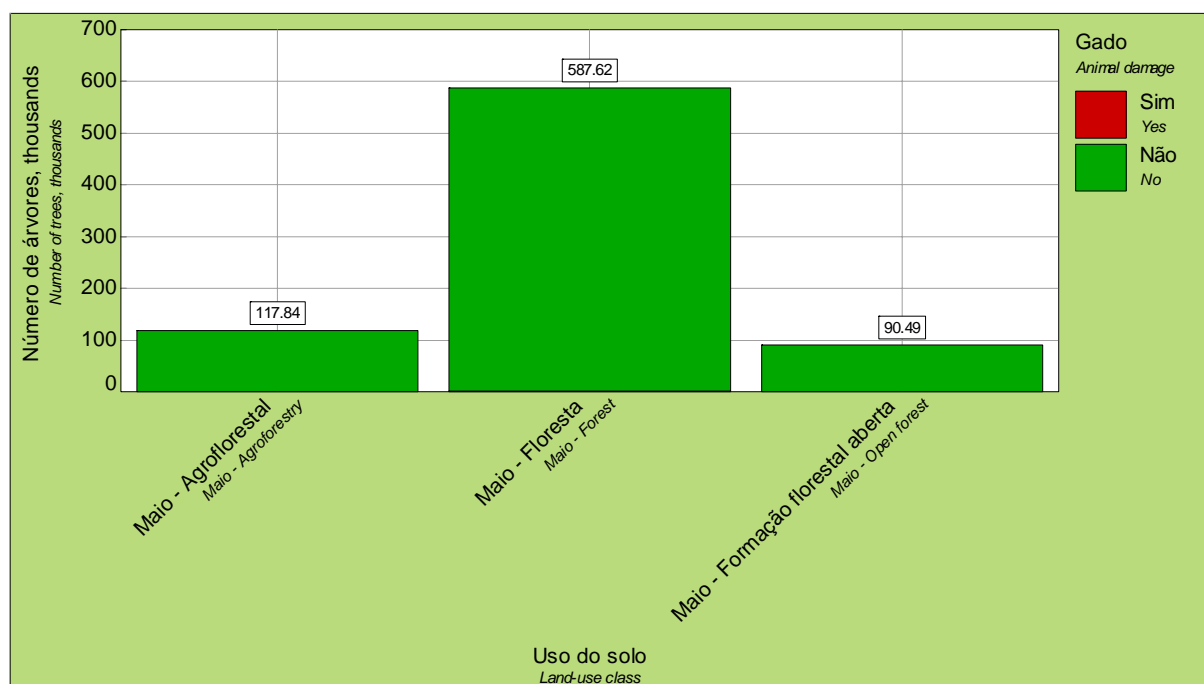

31. Número total de árvores por grupo de espécies com danos por animais
Total number of trees by species group and animal damage

Gado Animal damage	Uso do solo / Número de árvores Land-use class / Number of trees								
	Maio - Agroflorestal Maio - Agroforestry			Maio - Floresta Maio - Forest			Maio - Formação florestal aberta Maio - Open forest		
	thousands	($\alpha = 0.1$)	%	thousands	($\alpha = 0.1$)	%	thousands	($\alpha = 0.1$)	%
Sim Yes	-	-	-	1.14	-	0.2	-	-	-
Não No	117.84	(0.00 – 251.31)	100.0	586.48	(536.53 – 636.44)	99.8	90.49	(79.00 – 101.97)	100.0
Total	117.84	(0.00 – 251.31)	100.0	587.62	(537.71 – 637.53)	100.0	90.49	(79.00 – 101.97)	100.0

Gado Animal damage	Uso do solo / Número de árvores Land-use class / Number of trees		
	Total		
	thousands	($\alpha = 0.1$)	%
Sim Yes	1.14	-	0.1
Não No	794.81	(676.94 – 912.68)	99.9
Total	795.95	(678.11 – 913.79)	100.0

31. Número total de árvores por grupo de espécies com danos por animais