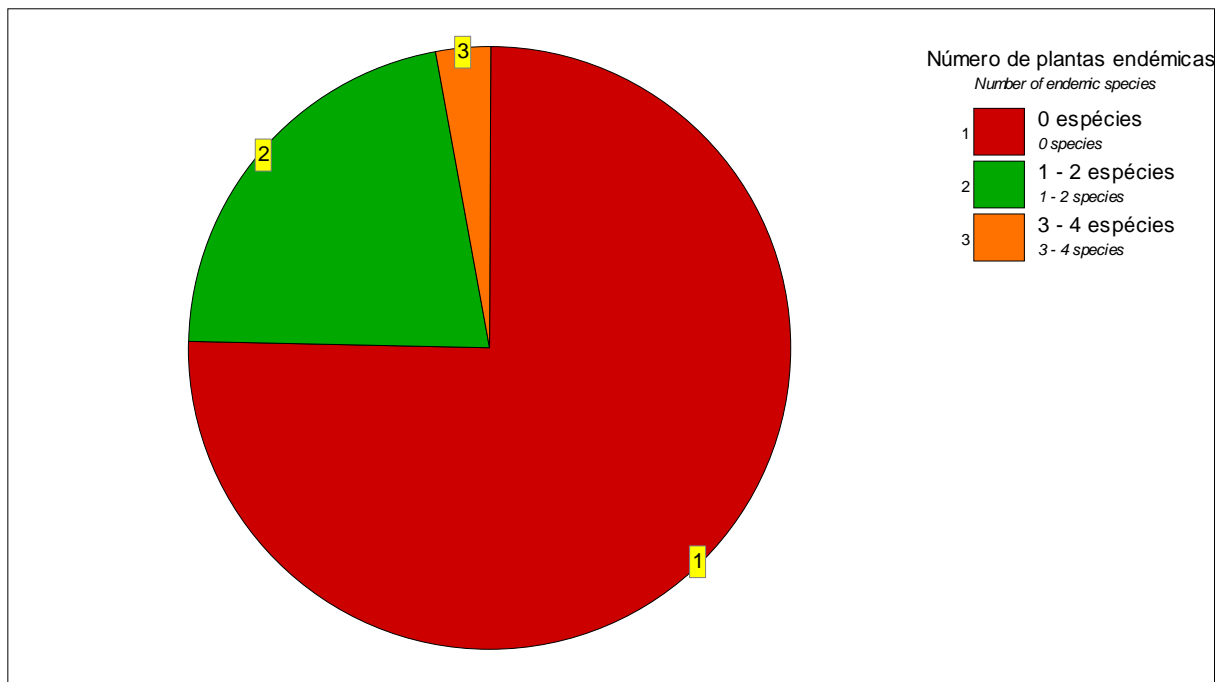

40. Área total por número de espécies endêmicas