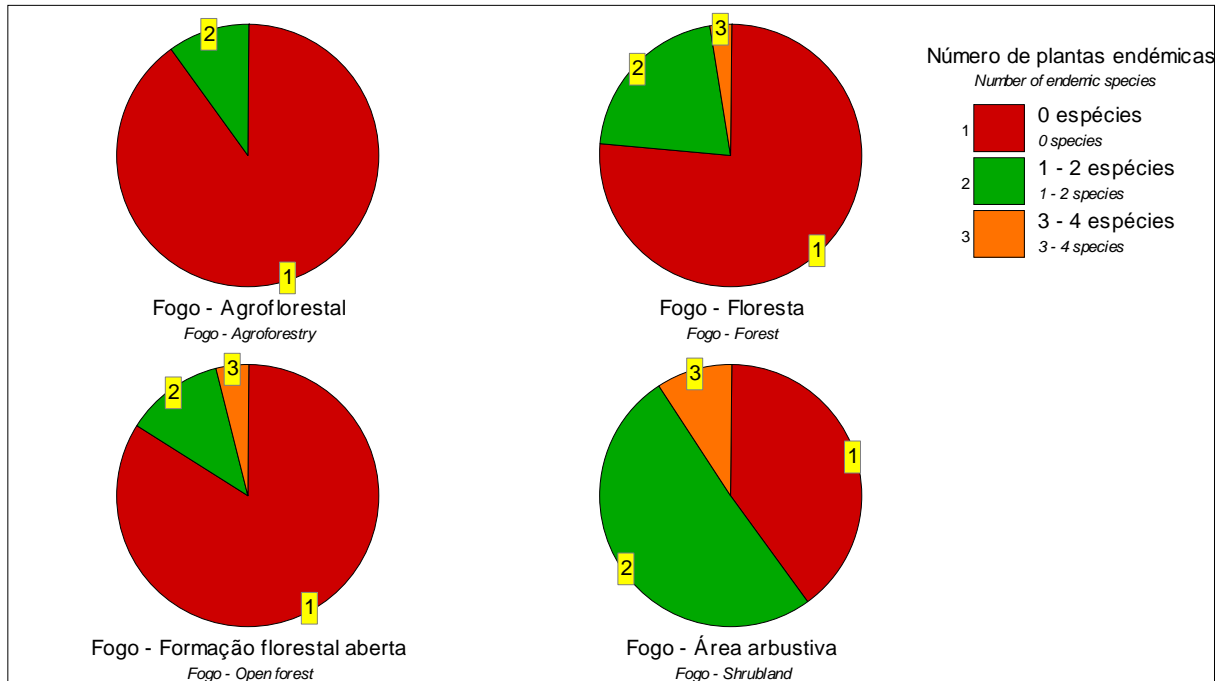

40. Área total por número de espécies endêmicas