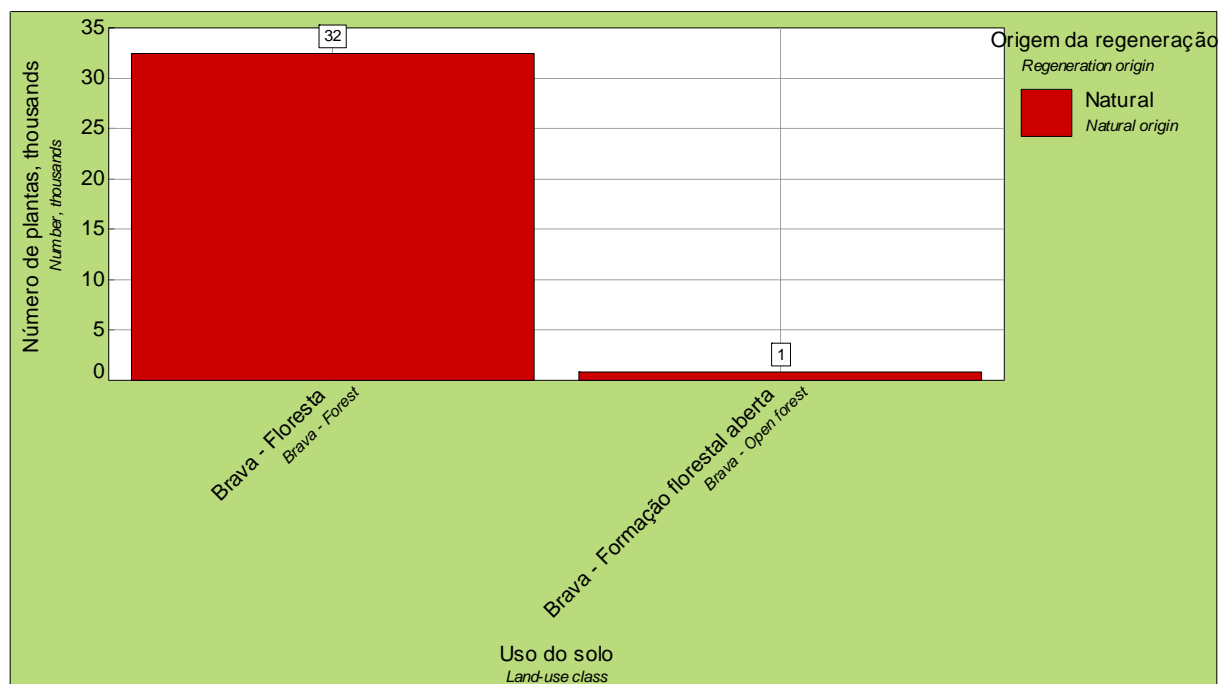

36. Número total de árvores de regeneração

Total number of trees in regeneration by origin

Origem da regeneração <i>Regeneration origin</i>	Uso do solo / Número de plantas <i>Land-use class / Number</i>					
	Brava - Floresta <i>Brava - Forest</i>			Brava - Formação florestal aberta <i>Brava - Open forest</i>		
	thousands ($\alpha = 0.1$)	%		thousands ($\alpha = 0.1$)	%	
Natural <i>Natural origin</i>	32	(18 - 47)	100.0	1	(0 - 3)	100.0
Total	32	(18 - 47)	100.0	1	(0 - 3)	100.0

Origem da regeneração <i>Regeneration origin</i>	Uso do solo / Número de plantas <i>Land-use class / Number</i>			
	Total			
	thousands ($\alpha = 0.1$)	%		
Natural <i>Natural origin</i>	33	(18 - 48)	100.0	
Total	33	(18 - 48)	100.0	

36. Número total de árvores de regeneração