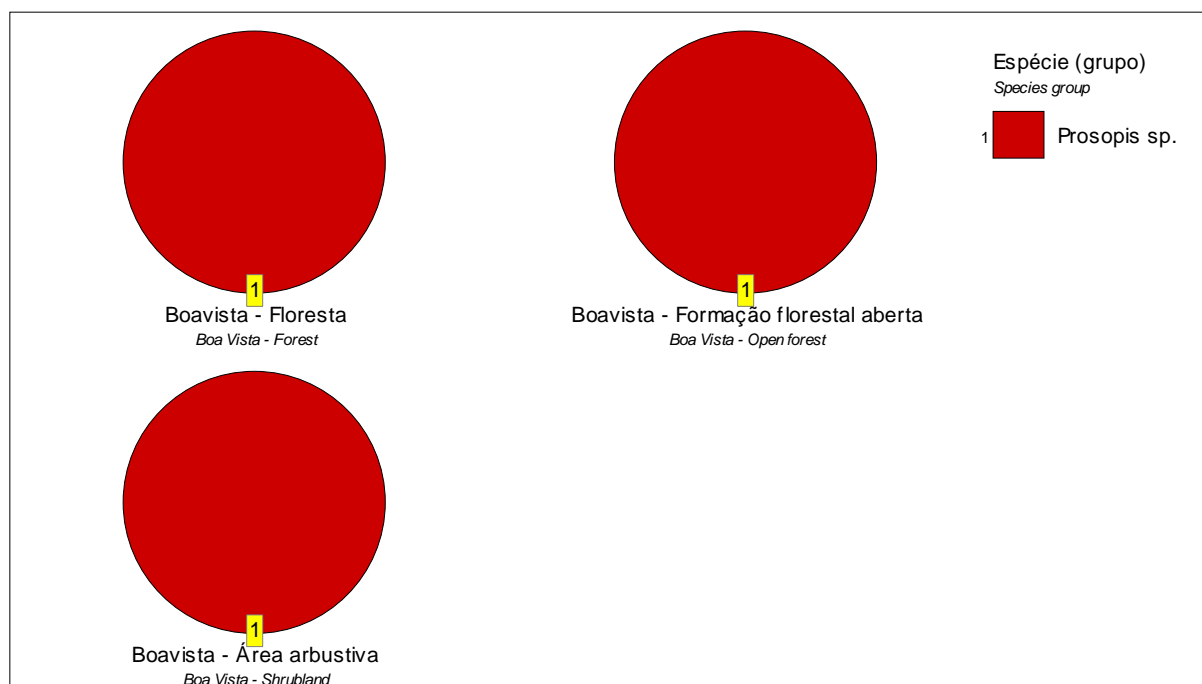

37. Número de árvores de regeneração por grupo de espécies

Total number of trees in regeneration by species group

Espécie (grupo) Species group	Uso do solo / Número de plantas Land-use class / Number			
	Boavista - Floresta Boa Vista - Forest		Boavista - Formação florestal aberta Boa Vista - Open forest	
	thousands ($\alpha = 0.1$)	%	thousands ($\alpha = 0.1$)	%
Prosopis sp.	96	(49 – 143) 100.0	27	(8 – 46) 100.0
Total	96	(49 – 143) 100.0	27	(8 – 46) 100.0

Espécie (grupo) Species group	Uso do solo / Número de plantas Land-use class / Number			
	Boavista - Área arbustiva Boa Vista - Shrubland		Total	
	thousands ($\alpha = 0.1$)	%	thousands ($\alpha = 0.1$)	%
Prosopis sp.	2	(0 – 6) 100.0	126	(76 – 176) 100.0
Total	2	(0 – 6) 100.0	126	(76 – 176) 100.0

37. Número de árvores de regeneração por grupo de espécies