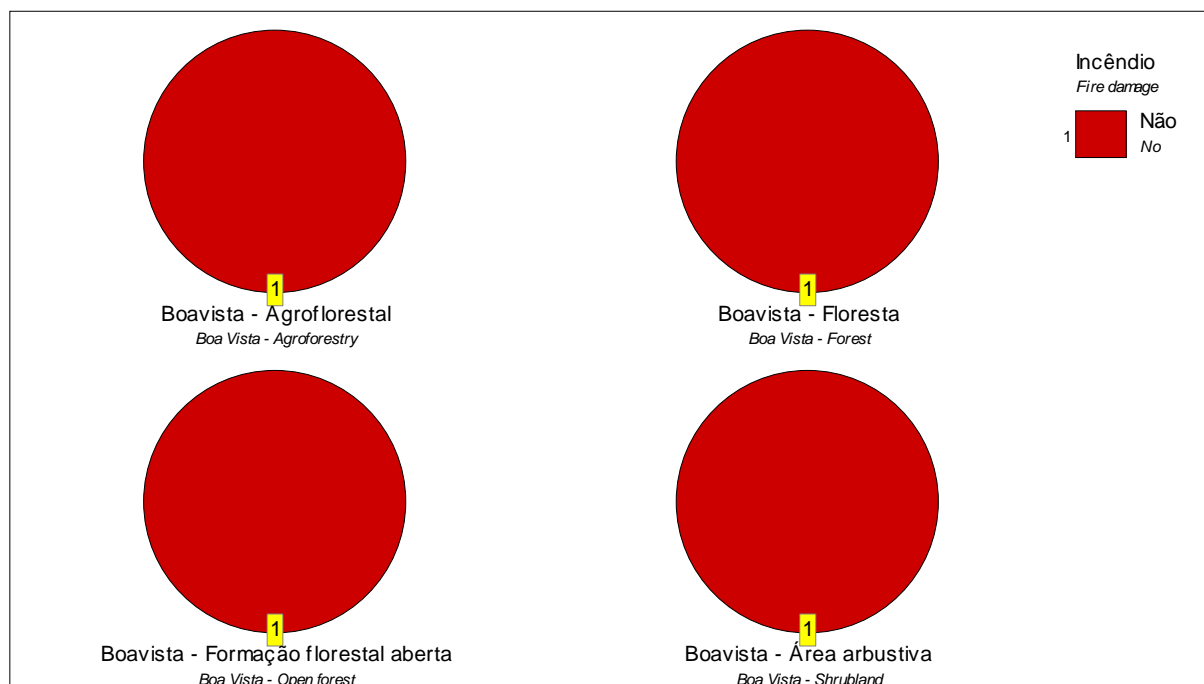

13. Danos por incêndios florestais por área total do inventário  
 Total inventory area by fire damage

Incêndio <i>Fire damage</i>	Uso do solo / Área <i>Land-use class / Area</i>					
	Boavista - Agroflorestal <i>Boa Vista - Agroforestry</i>		Boavista - Floresta <i>Boa Vista - Forest</i>		Boavista - Formação florestal aberta <i>Boa Vista - Open forest</i>	
	ha ( $\alpha = 0.1$ )	%	ha ( $\alpha = 0.1$ )	%	ha ( $\alpha = 0.1$ )	%
Não <i>No</i>	97.3	100.0	1 333.8	100.0	488.8	100.0
Total	97.3	100.0	1 333.8	100.0	488.8	100.0

Incêndio <i>Fire damage</i>	Uso do solo / Área <i>Land-use class / Area</i>			
	Boavista - Área arbustiva <i>Boa Vista - Shrubland</i>		Total	
	ha ( $\alpha = 0.1$ )	%	ha ( $\alpha = 0.1$ )	%
Não <i>No</i>	3 565.6	100.0	5 485.6	100.0
Total	3 565.6	100.0	5 485.6	100.0