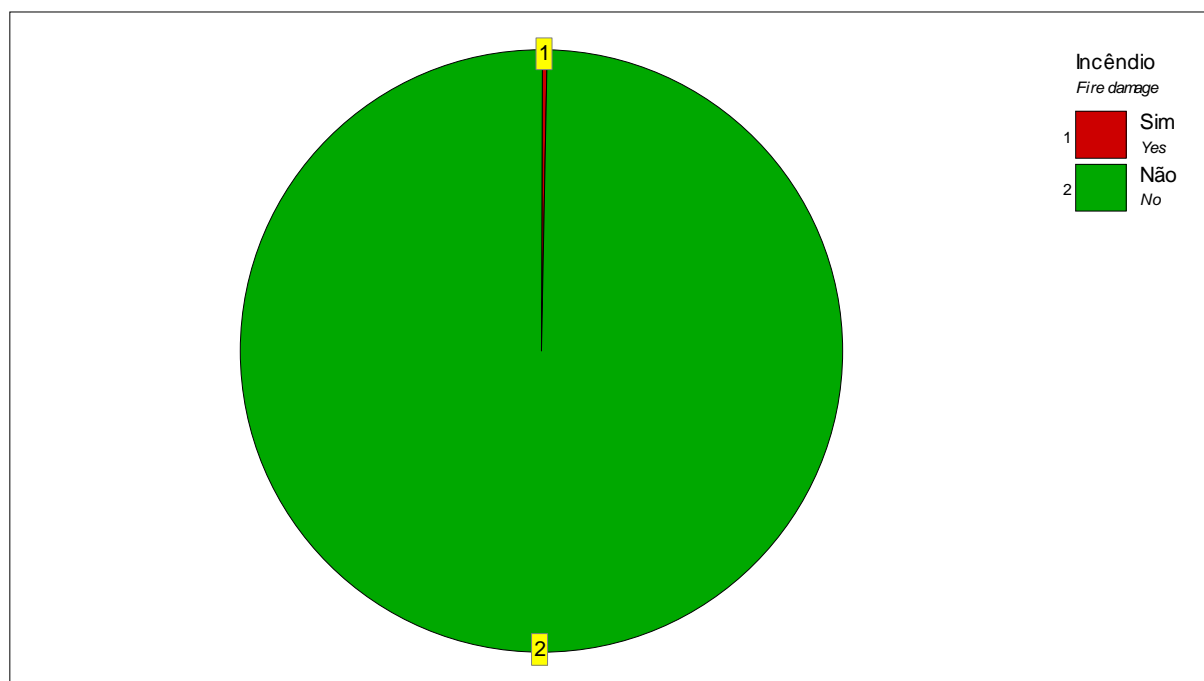

9. Danos por incêndios florestais por área total do inventário
Total inventory area by fire damage

Incêndio <i>Fire damage</i>	Área <i>Area</i>		
	ha	($\alpha = 0.1$)	%
Sim <i>Yes</i>	217.2	(49.8 – 384.7)	0.2
Não <i>No</i>	89 685.9	(89 347.3 – 90 024.5)	99.8
Total	89 903.1		100.0