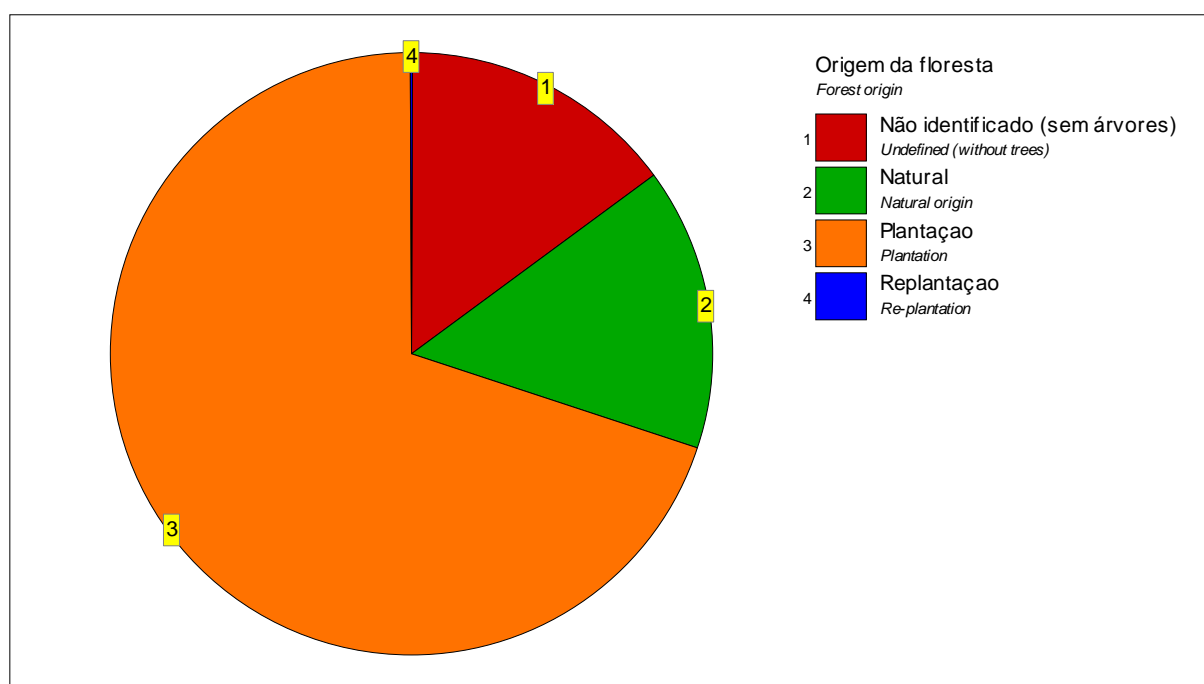

7. Origem da Floresta por área total do inventário

Total inventory area by forest origin

Origem da floresta <i>Forest origin</i>	Área <i>Area</i>		
	ha	($\alpha = 0.1$)	%
Não identificado (sem árvores) <i>Undefined (without trees)</i>	13 310.6	(11 730.8 – 14 890.4)	14.8
Natural <i>Natural origin</i>	13 678.1	(11 908.2 – 15 448.0)	15.2
Plantação <i>Plantation</i>	62 822.7	(60 921.4 – 64 724.1)	69.9
Replantação <i>Re-plantation</i>	91.7	(9.0 – 174.4)	0.1
Total	89 903.1		100.0

7. Origem da Floresta por área total do inventário