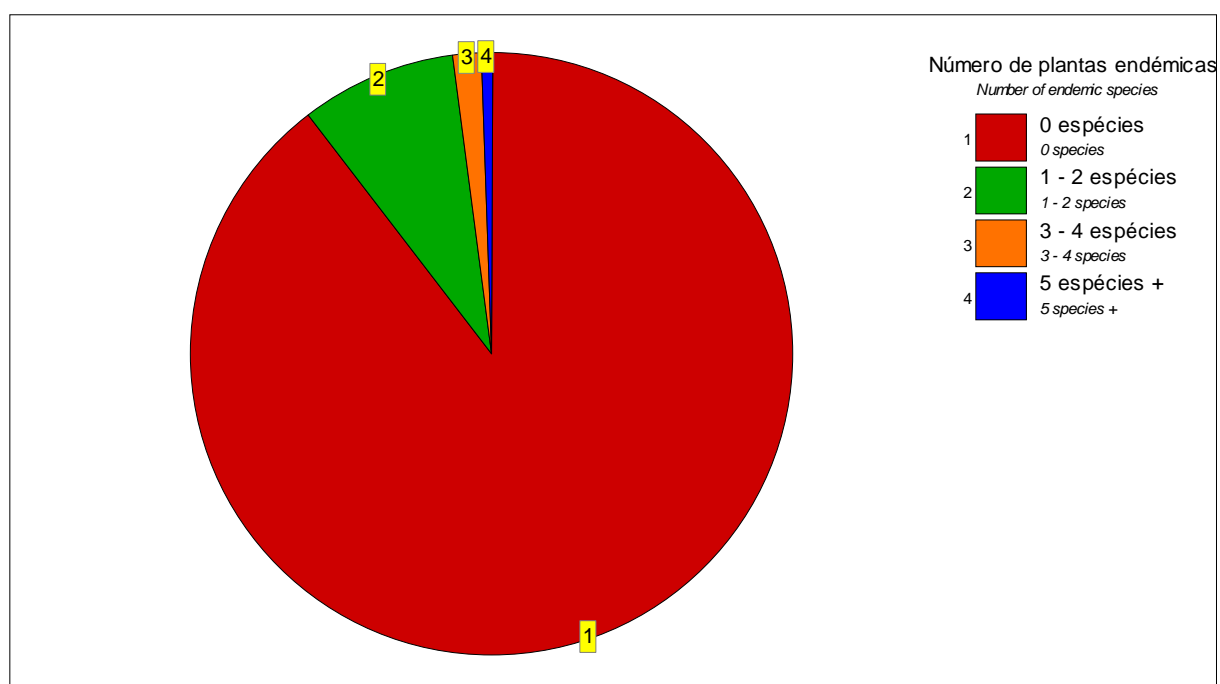

25. Área total por número de espécies endémicas

Total inventory area by number of endemic species

Número de plantas endémicas <i>Number of endemic species</i>	Área <i>Area</i>		
	ha	($\alpha = 0.1$)	%
0 espécies <i>0 species</i>	80 465.3	(79 029.7 – 81 900.9)	89.6
1 - 2 espécies <i>1 - 2 species</i>	7 459.8	(5 968.0 – 8 951.6)	8.3
3 - 4 espécies <i>3 - 4 species</i>	1 362.4	(636.6 – 2 088.2)	1.5
5 espécies + <i>5 species +</i>	548.5	(0.0 – 1 183.4)	0.6
Total	89 903.1		100.0

25. Área total por número de espécies endémicas