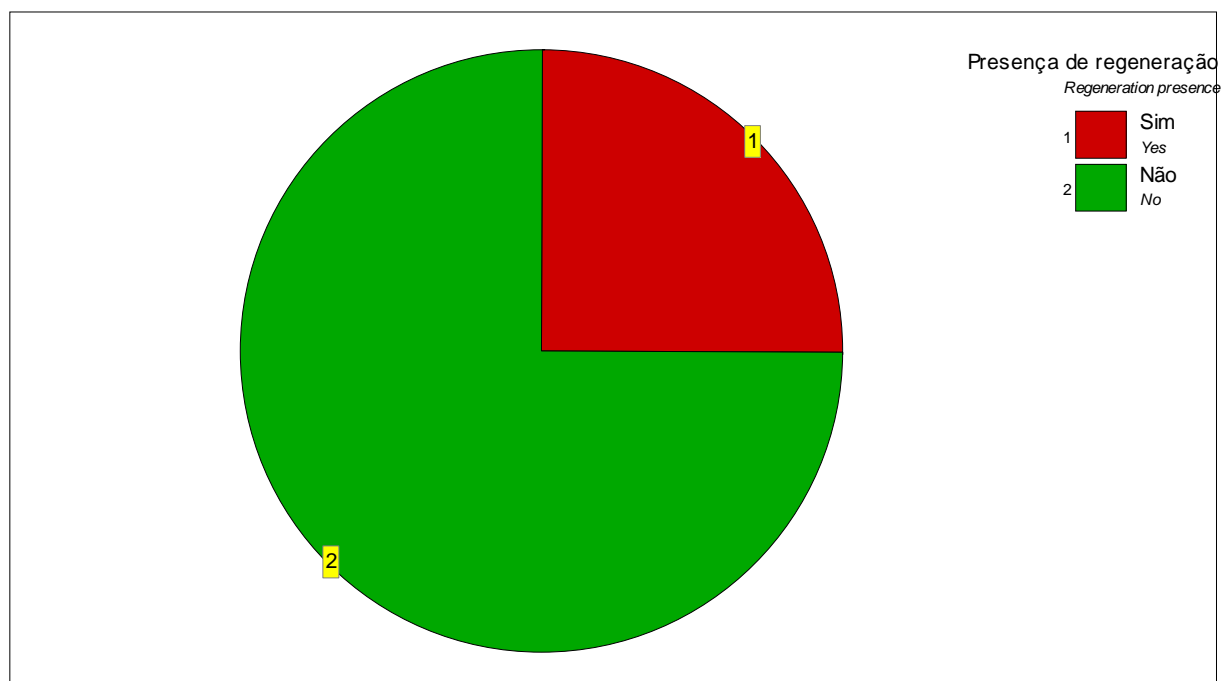

24. Presença de regeneração por área total do inventário  
*Total inventory area by regeneration presence*

Presença de regeneração <i>Regeneration presence</i>	Área <i>Area</i>		
	ha	( $\alpha = 0.1$ )	%
Sim <i>Yes</i>	22 491.4	(20 467.0 – 24 515.8)	25.0
Não <i>No</i>	67 411.7	(65 377.8 – 69 445.6)	75.0
<b>Total</b>	<b>89 903.1</b>		<b>100.0</b>

24. Presença de regeneração por área total do inventário