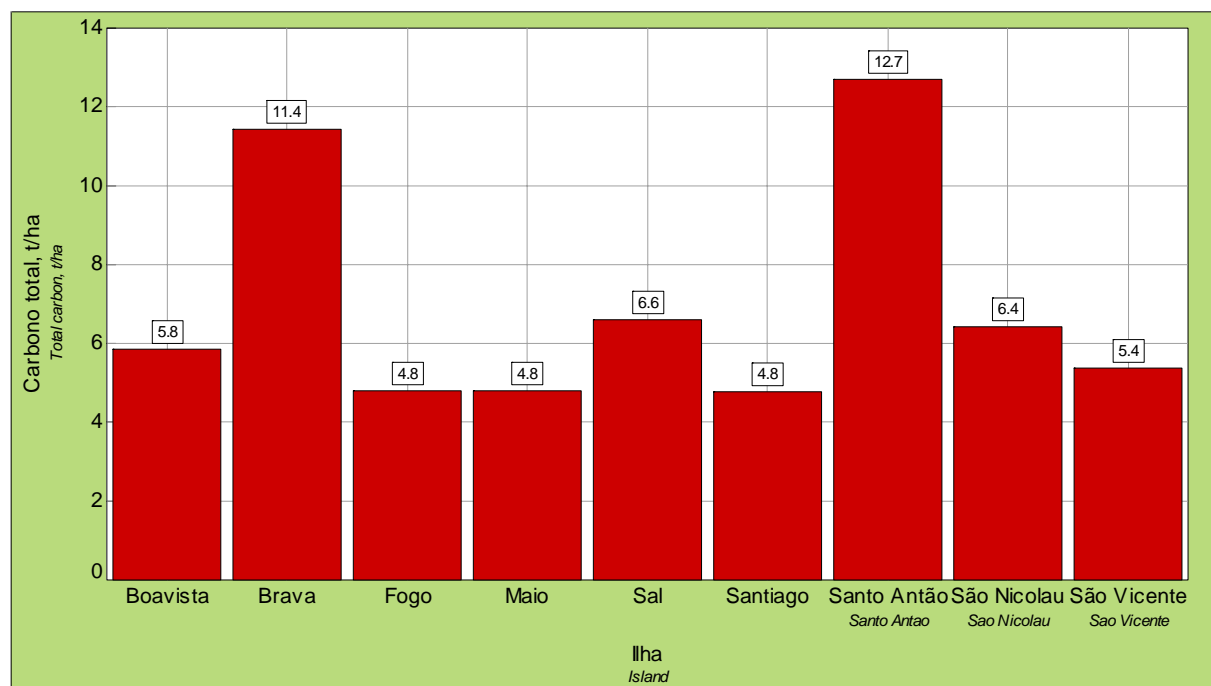

23. Peso médio de stock de carbono na biomassa aérea por hectare
 Mean weight of carbon stock in aboveground tree biomass per hectare

Ilha <i>Island</i>	Carbono total <i>Total carbon</i>	
	t/ha	($\alpha = 0.1$)
Boavista	5.8	(3.8 – 7.8)
Brava	11.4	(9.9 – 12.9)
Fogo	4.8	(3.2 – 6.4)
Maio	4.8	(4.1 – 5.5)
Sal	6.6	(0.0 – 31.8)
Santiago	4.8	(4.5 – 5.1)
Santo Antão <i>Santo Antao</i>	12.7	(10.2 – 15.2)
São Nicolau <i>Sao Nicolau</i>	6.4	(4.7 – 8.1)
São Vicente <i>Sao Vicente</i>	5.4	(4.6 – 6.2)
All	4.5	(4.2 – 4.8)