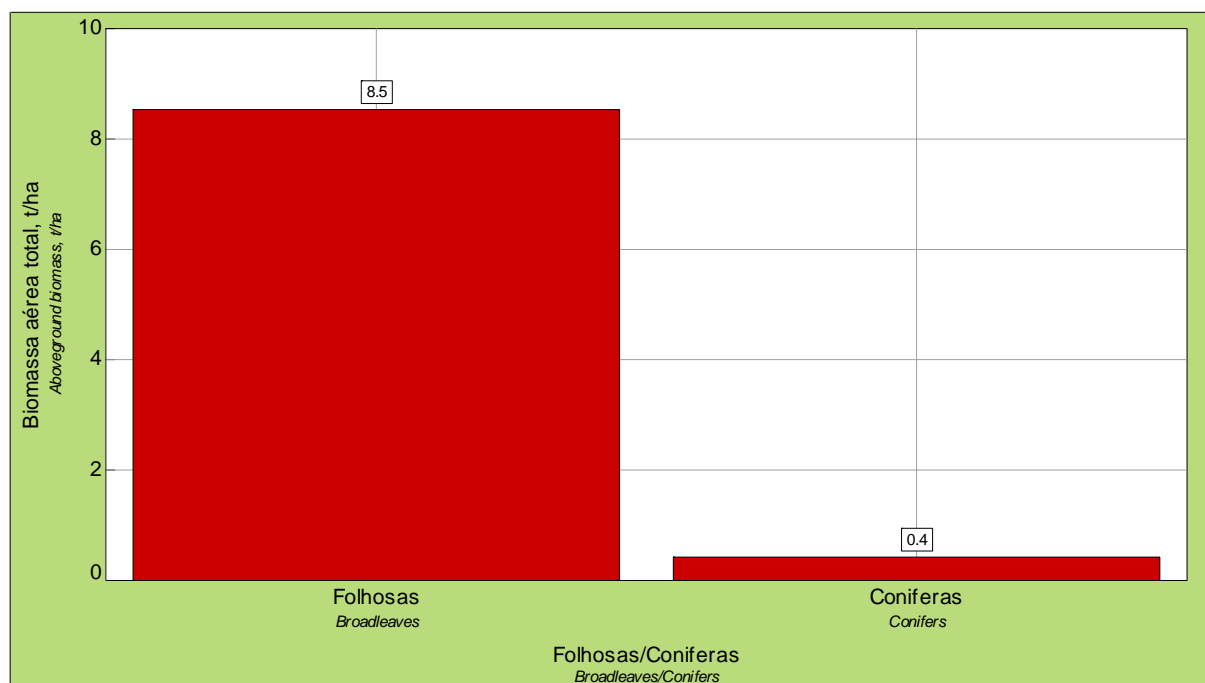

21. Peso médio de biomassa aérea por hectare e por grupo de espécies
Mean weight of aboveground tree biomass per hectare by species group

Folhosas/Coníferas <i>Broadleaves/Conifers</i>	Biomassa aérea total <i>Aboveground biomass</i>	
	t/ha	($\alpha = 0.1$)
Folhosas <i>Broadleaves</i>	8.5	(8.0 – 9.1)
Coníferas <i>Conifers</i>	0.4	(0.3 – 0.6)
All	9.0	(8.4 – 9.5)

21. Peso médio de biomassa aérea por hectare e por grupo de espécies
Mean weight of aboveground tree biomass per hectare by species group