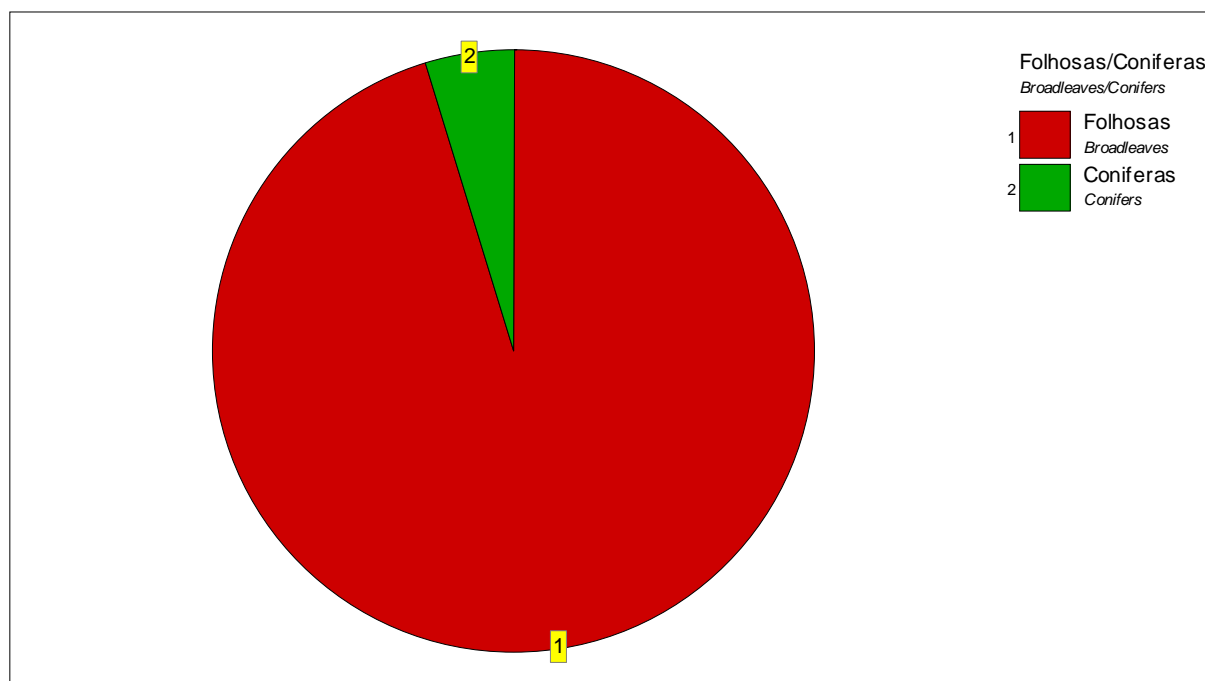

20. Peso total da biomassa aérea por grupo de espécies  
*Total weight of aboveground tree biomass by species group*

Folhosas/Coníferas <i>Broadleaves/Conifers</i>	Biomassa aérea total <i>Aboveground biomass</i>		
	thousands t	( $\alpha = 0.1$ )	%
Folhosas <i>Broadleaves</i>	766.7	(713.6 – 819.8)	95.2
Coníferas <i>Conifers</i>	38.4	(27.0 – 49.8)	4.8
<b>Total</b>	<b>805.1</b>	<b>(750.5 – 859.6)</b>	<b>100.0</b>

20. Peso total da biomassa aérea por grupo de espécies  
*Total weight of aboveground tree biomass by species group*