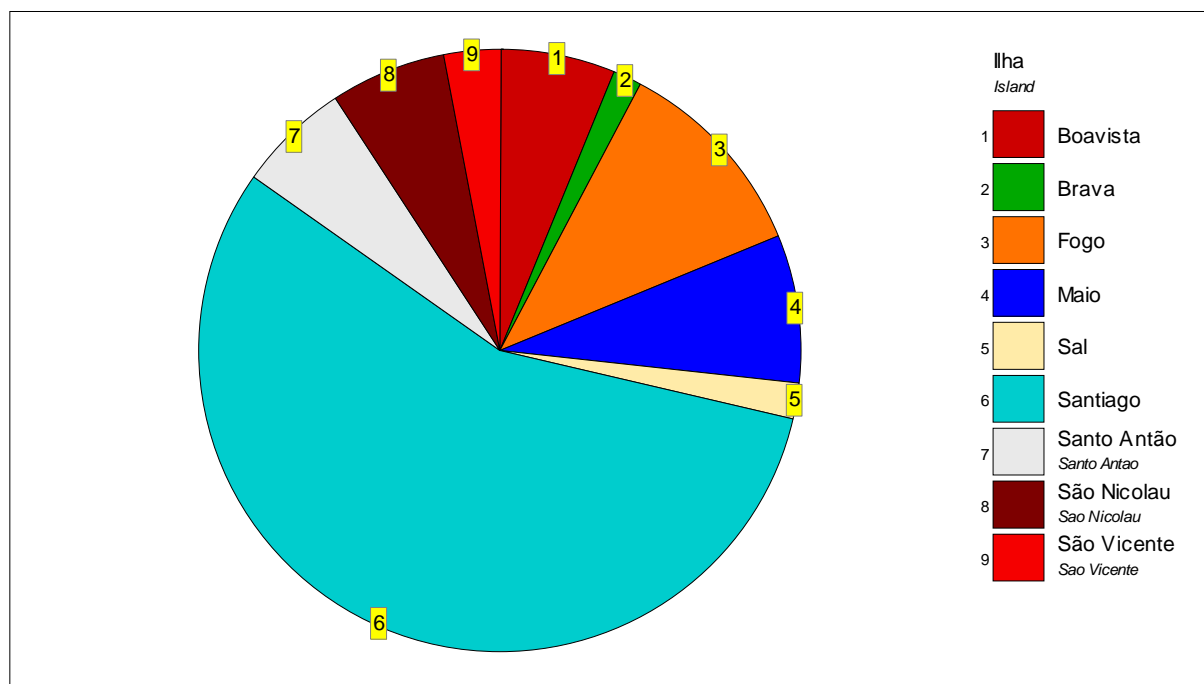

2. Classe do uso do solo por área total do inventário  
 Total inventory area by inventory land-use classes

| Ilha<br><i>Island</i>             | Área<br><i>Area</i> |              |
|-----------------------------------|---------------------|--------------|
|                                   | ha (α = 0.1)        | %            |
| Boavista                          | 5 485.6             | 6.1          |
| Brava                             | 1 399.6             | 1.6          |
| Fogo                              | 9 929.4             | 11.0         |
| Maio                              | 7 176.9             | 8.0          |
| Sal                               | 1 714.3             | 1.9          |
| Santiago                          | 50 532.3            | 56.1         |
| Santo Antão<br><i>Santo Antao</i> | 5 389.3             | 6.0          |
| São Nicolau<br><i>Sao Nicolau</i> | 5 530.5             | 6.2          |
| São Vicente<br><i>Sao Vicente</i> | 2 745.4             | 3.1          |
| <b>Total</b>                      | <b>89 903.1</b>     | <b>100.0</b> |

2. Classe do uso do solo por área total do inventário  
 Total inventory area by inventory land-use classes