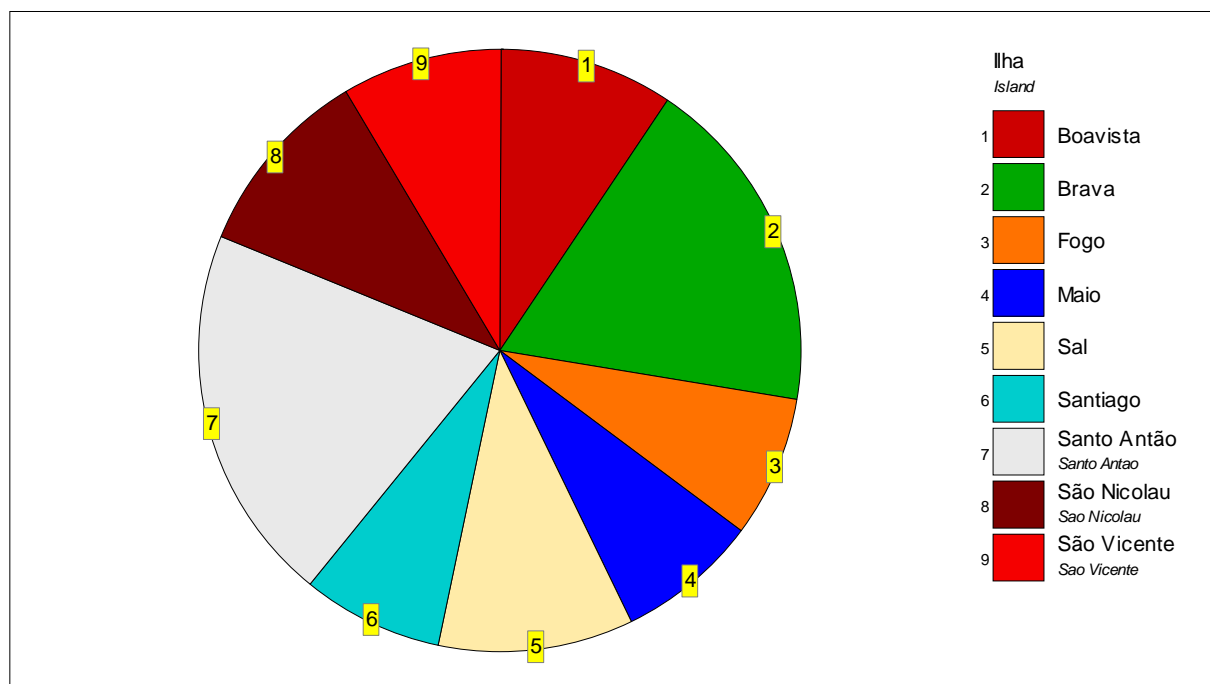

19. Peso médio da biomassa aérea por hectare
Mean weight of aboveground tree biomass per hectare

Ilha <i>Island</i>	Biomassa aérea total <i>Aboveground biomass</i>	
	t/ha	($\alpha = 0.1$)
Boavista	11.7	(7.7 – 15.7)
Brava	22.9	(19.9 – 25.9)
Fogo	9.6	(6.3 – 12.9)
Maio	9.6	(8.2 – 11.0)
Sal	13.2	(0.0 – 63.7)
Santiago	9.5	(8.9 – 10.2)
Santo Antão <i>Santo Antao</i>	25.4	(20.4 – 30.4)
São Nicolau <i>Sao Nicolau</i>	12.8	(9.4 – 16.3)
São Vicente <i>Sao Vicente</i>	10.7	(9.1 – 12.4)
All	9.0	(8.4 – 9.5)