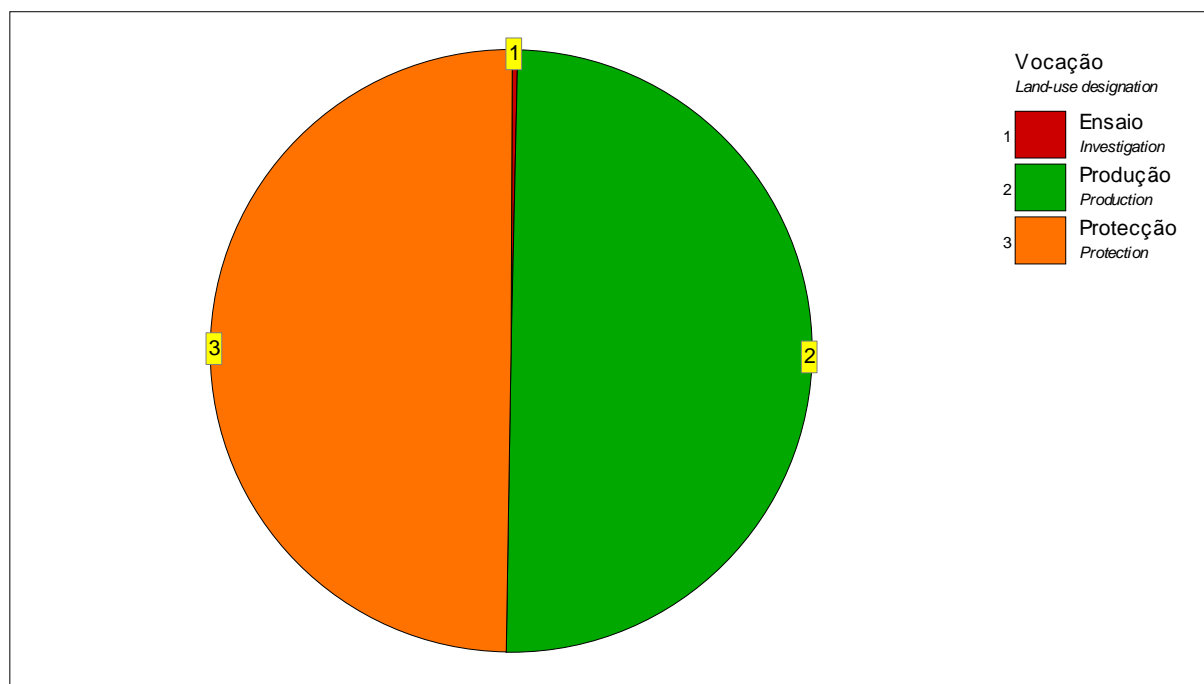

12. Tipo da floresta quanto ao uso do solo por área total do inventário  
*Total inventory area by land-use designation*

Vocação <i>Land-use designation</i>	Área <i>Area</i>		
	ha	( $\alpha = 0.1$ )	%
Ensaio <i>Investigation</i>	247.8	(0.0 – 676.7)	0.3
Produção <i>Production</i>	44 974.7	(43 109.0 – 46 840.4)	50.0
Protecção <i>Protection</i>	44 680.6	(42 866.6 – 46 494.7)	49.7
<b>Total</b>	<b>89 903.1</b>		<b>100.0</b>

12. Tipo da floresta quanto ao uso do solo por área total do inventário